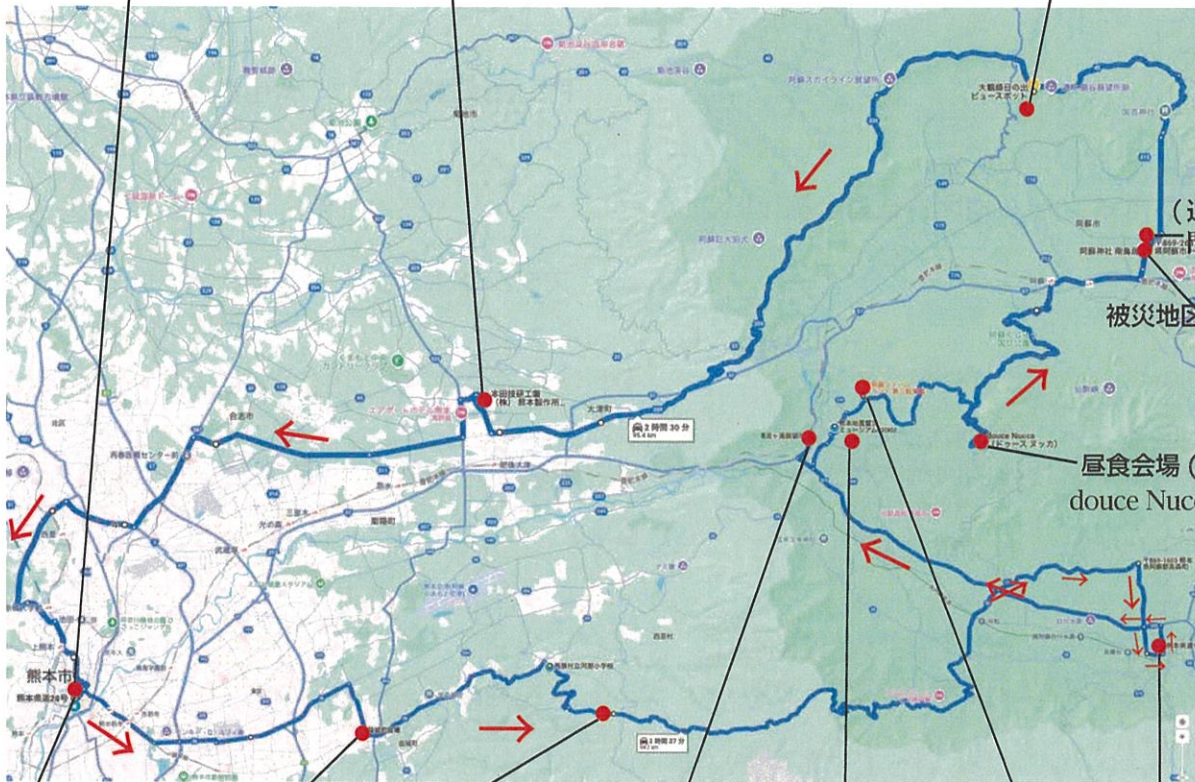

ROUTE MAP  
走行ルートマップ

熊本県

2025 **5/10** sat

花畑広場

OPEN 6:30-7:15

BRIEFING 7:45-8:00

CEREMONY 8:00

START 8:30

PC 競技会場 3  
ゴール花畑広場

PC 競技会場 2  
本田技研工業 熊本製作所

(stamp⑧)  
大観峰

(通過ポイント)  
門前町商店街

被災地区 6(stamp⑦)  
阿蘇神社

屋食会場 (stamp⑥)  
douce Nucca(草千里)

スタート&ゴール  
花畑広場

被災地区 2 西原村 (stamp②)  
らくのマザーズ阿蘇ミルク牧場

被災地区 5(stamp⑤)  
震災ミュージアム KIOKU

被災地区 3(stamp③)  
高森駅

被災地区 1(stamp①)  
益城町役場

被災地区 4(stamp④)  
数鹿流ヶ滝展望所(旧阿蘇大橋)

PC 競技会場 1  
阿蘇ファームランド(第3P)